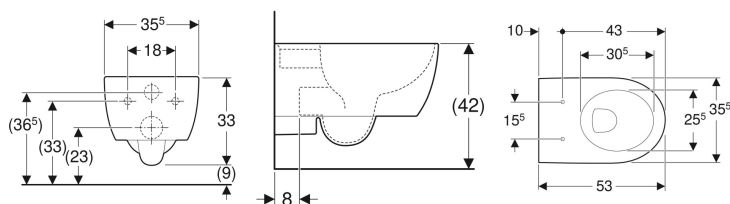

Vas WC suspendat cu spălare verticală Geberit iCon, formă închisă

Imagine exemplificativă

Domenii de utilizare

- Pentru rezervoare încastrate
- Pentru sistem de spălare sub presiune

Caracteristici

- Suspendat
- WC cu spălare verticală
- Fixare ușoară cu Easy Fast Fixing (tip EFF3)

- Cu margine de spălare
- Tip 1, cantitate de umplere 6/5 l, conform EN 997
- Tip 2, conform EN 997
- Spală cu 4,5 l
- Formă închisă
- Fixare mascată

Date tehnice

Material | Ceramică sanitară

Lista elementelor livrate

- Material de fixare

Se comandă suplimentar

- Capac WC

Cod art.	Culoare/suprafață	B	H	T
204000000	Alb	35.5 cm	33 cm	53 cm

- Pentru instalare, în funcție de situația de montaj, este necesar un set de racordare Geberit pentru vas WC suspendat